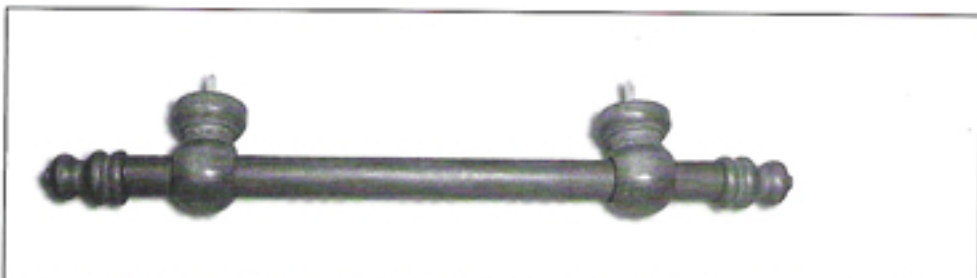

o Kits de madera sin argollas

Completos listos para instalar, incluyen:

- * Barral liso, soportes, terminales, tornillos y tocos "Terco" para su fijación.
- * Ya que en la mayoría de las cortinas para esta medida de barral se confeccionan con preclías, las argollas con enganche son opcionales y se venden en pack's de 10 unidades.
- * Envasados en termocontráctil.
- * Soportes : Hasta 1,60 m: 2 soportes Cerrados.
Desde 1,80 m: 2 soportes Cerrados + 1 soporte Abierto.
- * Los kits de 14 mm. están armados con soportes "Torneados".

Artículo	Descripción	Presentación	Precio	Unidad
----------	-------------	--------------	--------	--------

Kits de Ø 14 mm. (no incluye argollas)

Color : mara

4930	largo : 1,00 m.	unidad		unidad
4932	largo : 1,20 m.	unidad		unidad
4934	largo : 1,40 m.	unidad		unidad
4936	largo : 1,60 m.	unidad		unidad
4938	largo : 1,80 m.	unidad		unidad
4940	largo : 2,00 m.	unidad		unidad
40992	Pack 10 argollas Mara para Ø 14 mm.	unidad		unidad
40994	Pack 4 soportes cerrados Mara para Ø 14 mm.	unidad		unidad
40996	Pack 2 soportes abiertos Mara para Ø 14 mm.	unidad		unidad
40998	Pack 4 terminales Mara para Ø 14 mm.	unidad		unidad

Kits de Ø 22 mm. (no incluye argollas)

Color : mara

44984	largo : 1,40 m.	unidad		unidad
44986	largo : 1,60 m.	unidad		unidad
44988	largo : 1,80 m.	unidad		unidad
44990	largo : 2,00 m.	unidad		unidad
44992	largo : 2,20 m.	unidad		unidad
44994	largo : 2,40 m.	unidad		unidad