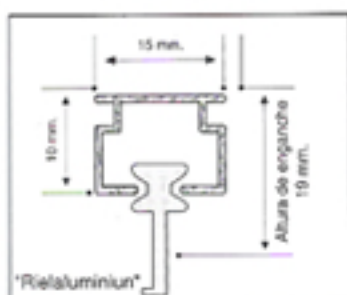

o "Rielaluminium"

Perfil de aluminio para cortinas livianas.

o color blanco

Artículo Descripción Presentación Precio Unidad