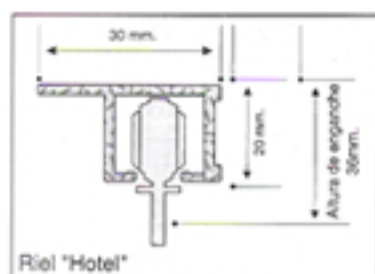

## o Riel "Hotel"

Es un riel de aluminio de fuerte estructura especialmente diseñado para su colocación en hoteles o lugares de uso intenso.

Su accionamiento es manual por medio de bastones.

Su ala posterior facilita la colocación y hace que los tornillos de fijación nunca interfieran en el funcionamiento del mismo.

Se fabrica a medida bajo pedido.

La altura de enganche es la misma para los dos tipos de correderas existentes (Arts. 2451 / 2452)

En forma standard se entrega con un par de cruces con suplemento para apertura central.