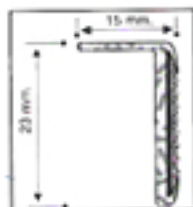

metro

metro

Los bastones no vienen incluidos en el riel y se pueden elegir según la necesidad entre los artículos 3214, 3215 o 3216.

2650

Riel "Dekora"

accionamiento con cordón

Medidas: se fabrican a medida exacta hasta 4,50 m.

Caida cordón: 1,50 m.

unidad

unidad

2690

Adicional x curvado de riel "Dekora"

unidad

unidad

Accesorios "Dekora"

	2722 Cruz riel "Dekora"	unidad		unidad
	2724 Correderas "Dekora"	bolsa x 50 unid.		bolsa
	2726 Terminal fijo "Dekora"	bolsa x 10 unid.		bolsa
	14618 Soporte universal de 2 cm	bolsa x 20 unid.		bolsa
	14619 Soporte universal de 4 cm	bolsa x 10 unid.		bolsa
	2728 Tirajes "Dekora"	par		par
	2831 Cordón 3.5 mm. "Dekora"	rollo x 100 m.		metro

◦ Angulo de aluminio "Dekora"

Angulo de aluminio de 23 mm. x 15 mm. con velcro macho y hembra.

Presentación: tiras de 2, 3 y 4 m. Anodizado natural y agujereado, especialmente diseñado para facilitar la colocación de bandeaux o similares.