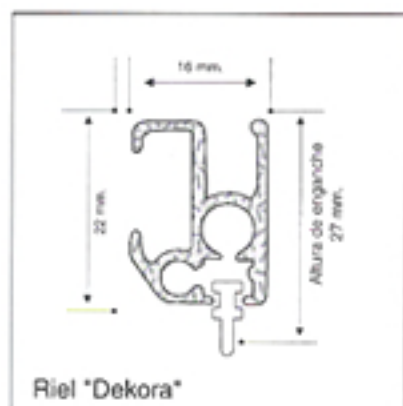

o Riel "Dekora"

Es un riel para cortinas, pensado y concebido para cortinas de mediano peso, satisfaciendo al más exigente público.

En su presentación standard distinguimos dos modelos:

- o Riel "Dekora", sistema de rieles de aluminio con tratamiento electrolítico blanco que puede ser manejado en forma manual por medio de cordón o bastones. Este riel puede ser curvado, pero debido a la robustez de su perfil son necesarios elementos especiales para lograrlo.
 - o En el caso de necesitar un riel "Dekora" con curvas, háganos llegar una plantilla o plano detallado para que nosotros realicemos el curvado.
 - o Con este sistema se pueden lograr curvas de hasta 90° y 125 mm de radio mínimo.
- En forma Standard se entrega con un par de cruces para apertura central.

Artículo	Descripción	Presentación	Precio	Unidad
----------	-------------	--------------	--------	--------

Riel "Dekora"

2600

Riel "Dekora"

accionamiento con bastones

Medidas: se fabrican a medida exacta hasta 4,50 m.

metro

metro

Los bastones no vienen incluidos en el riel y se pueden elegir según la necesidad entre los artículos 3214, 3215 o 3216.

2650

Riel "Dekora"

accionamiento con cordón

Medidas: se fabrican a medida exacta hasta 4,50 m.

◦ Angulo de aluminio "Dekora"

Angulo de aluminio de 23 mm. x 15 mm. con velcro macho y hembra.

Presentación: tiras de 2, 3 y 4 m. Anodizado natural y agujereado, especialmente diseñado para facilitar la colocación de bandeaux o similares.